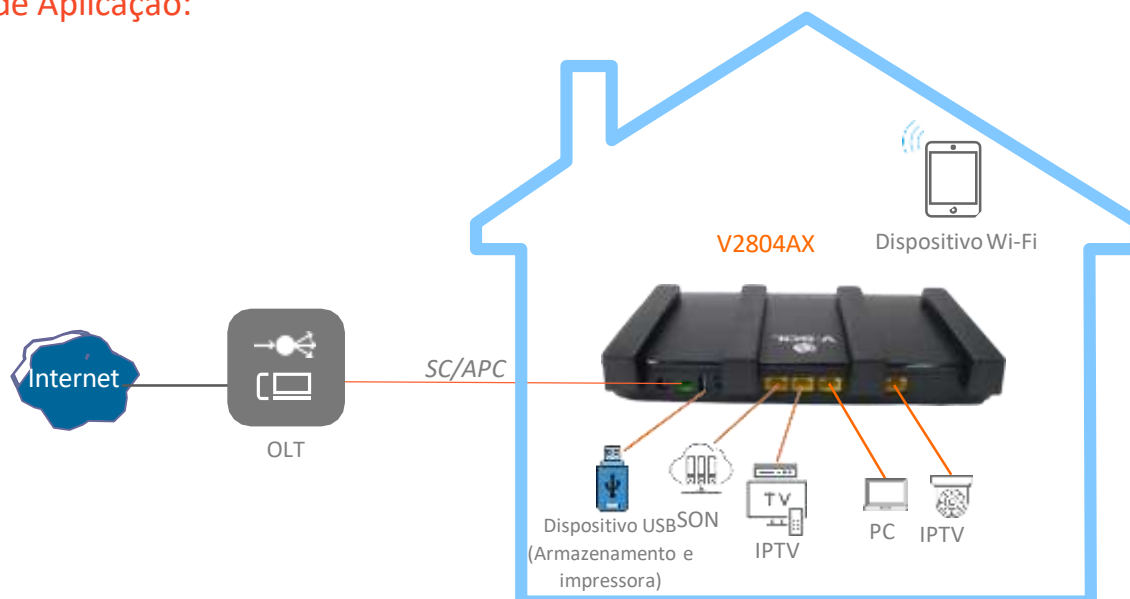

Tabela de Aplicação: