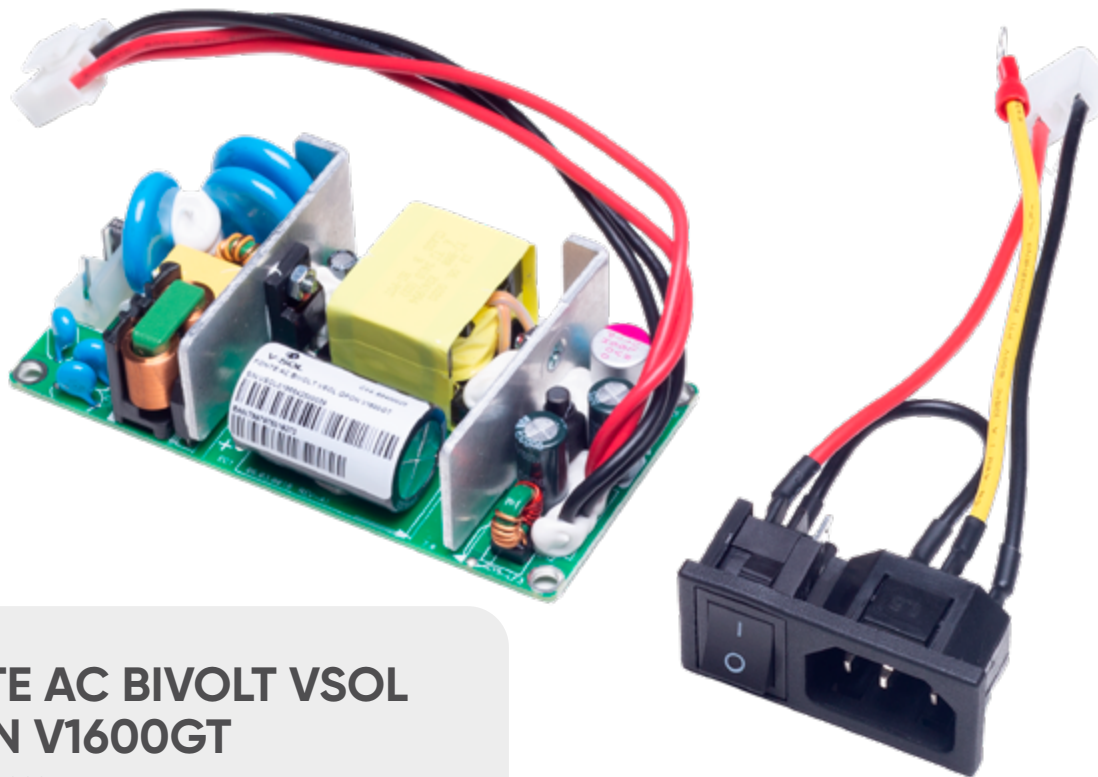

FONTE AC BIVOLT VSOL GPON V1600GT

Cód.: 68400025