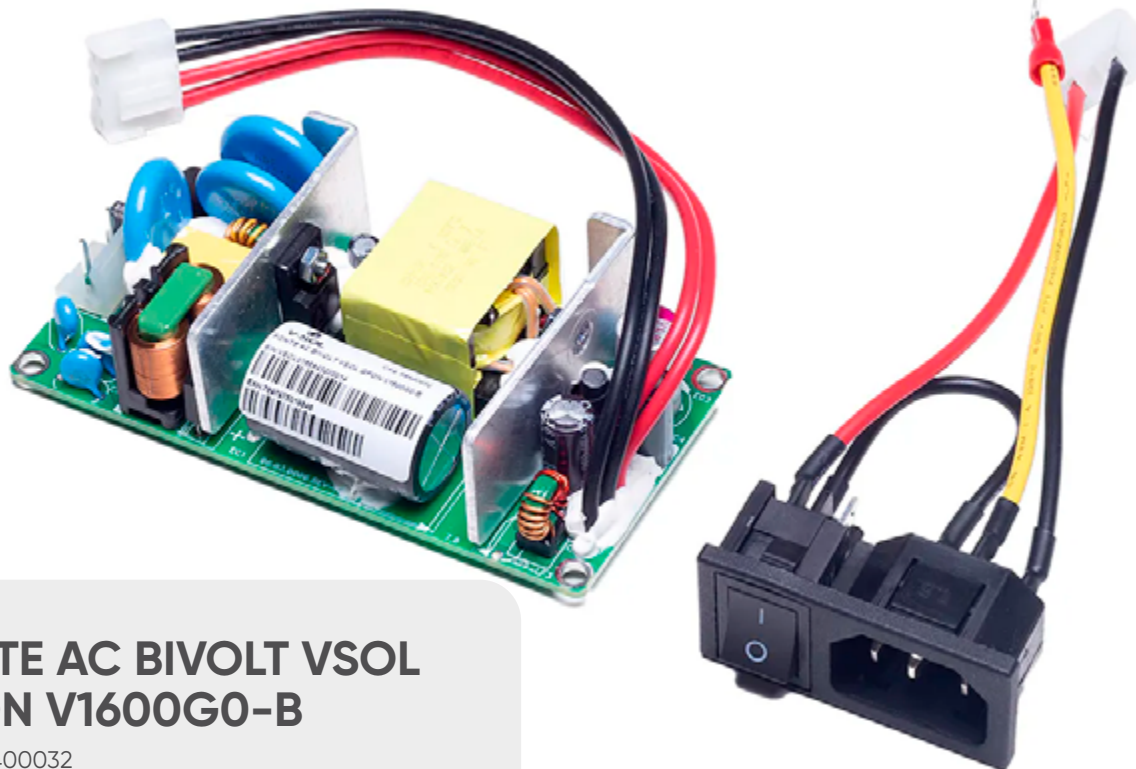

FONTE AC BIVOLT VSOL GPON V1600G0-B

Cód.: 68400032