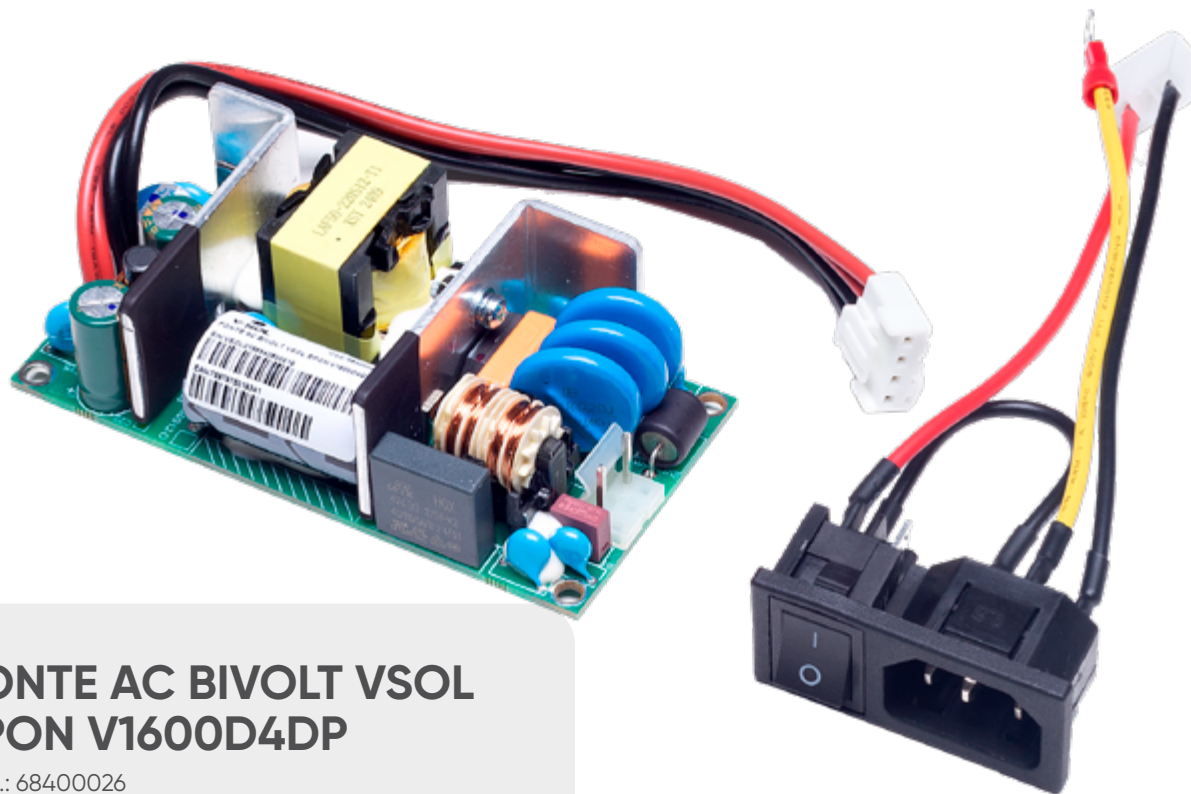

FONTE AC BIVOLT VSOL EPON V1600D4DP

Cód.: 68400026